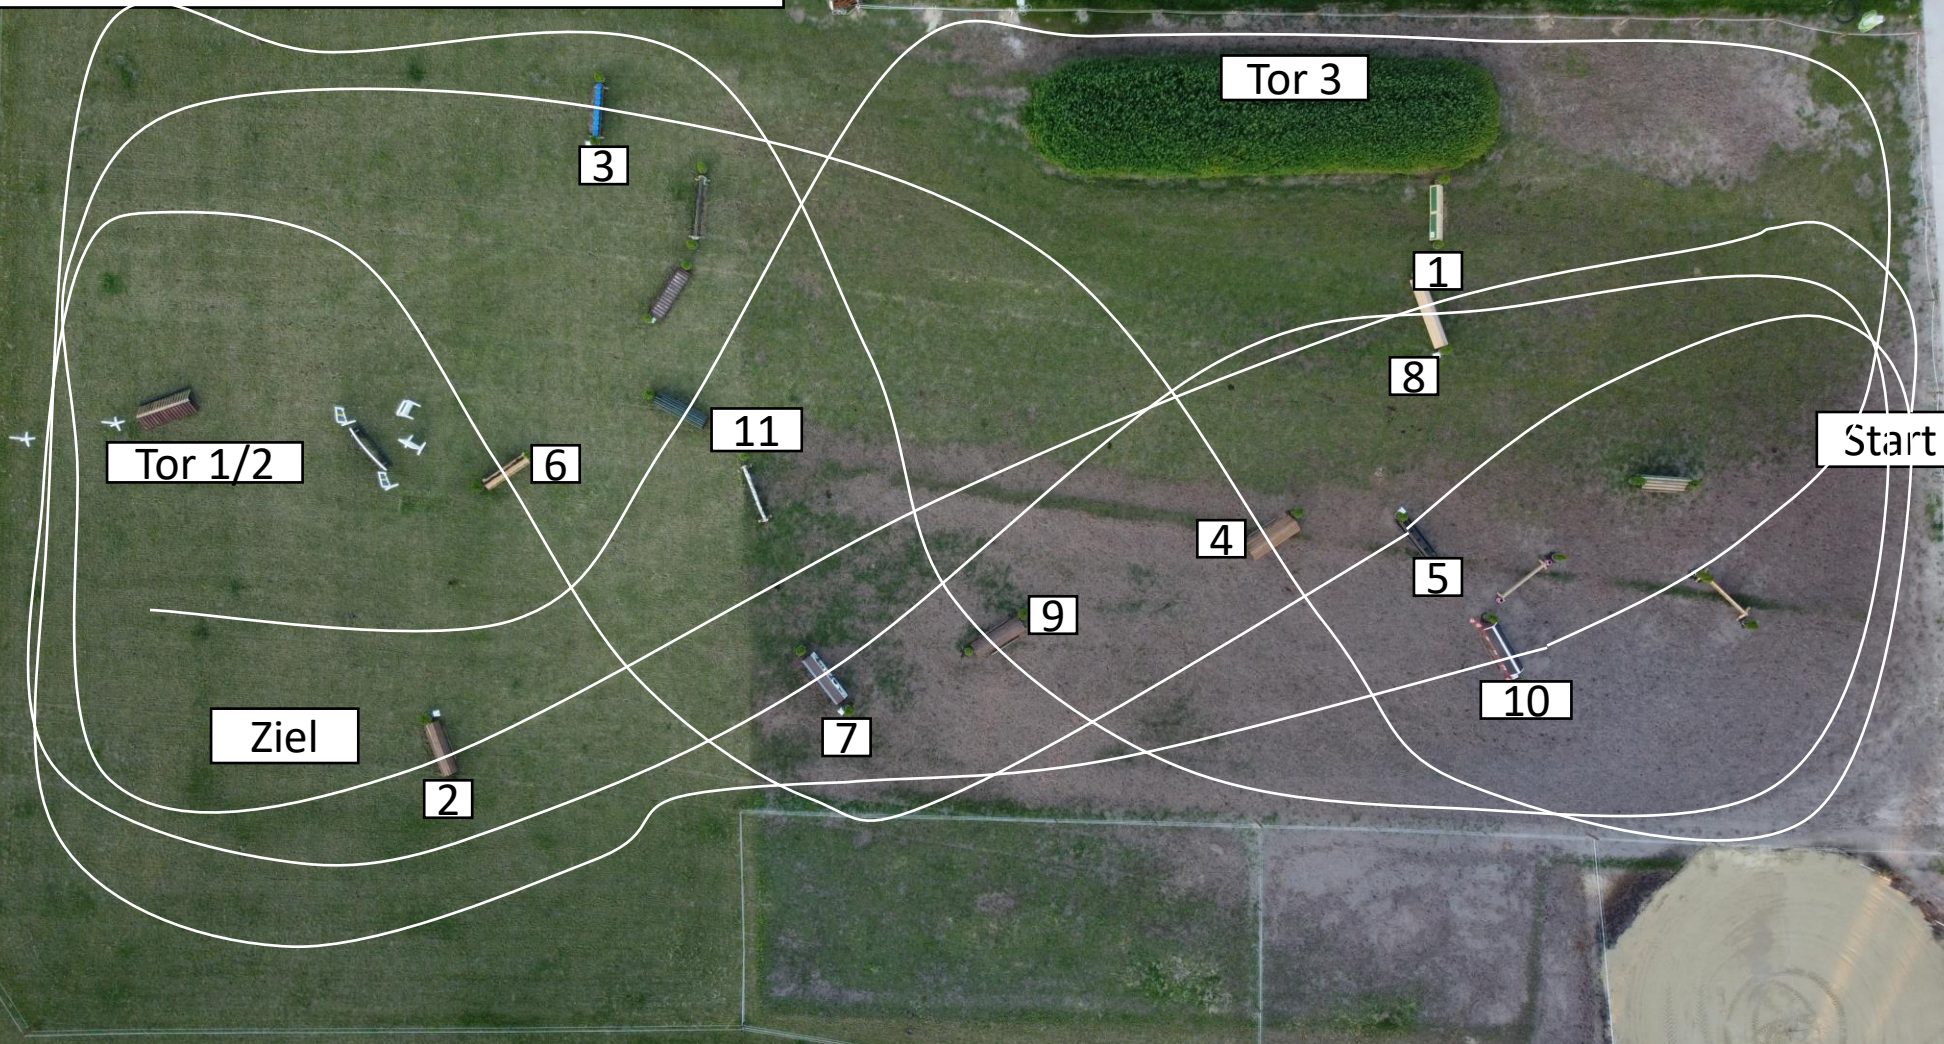

Stil-Gelände WB & Hunterklasse 80cm

Ohne erlaubte Zeit

Weißer Startnummern

Saerbeck 29.6.24

1. Dach Zimmerei Hinnemann
2. Schweinerücken Pflichttor 1
3. Kanister Sprung
4. Palisade
5. Reifen Sprung
6. Hecke Pflichttor 2
7. Hölschers Dackel Sprung
8. Dach Zimmerei Hinnemann
9. Schweinerücken
10. Häuschen Pflichttor 3
11. RV Saerbeck Sprung